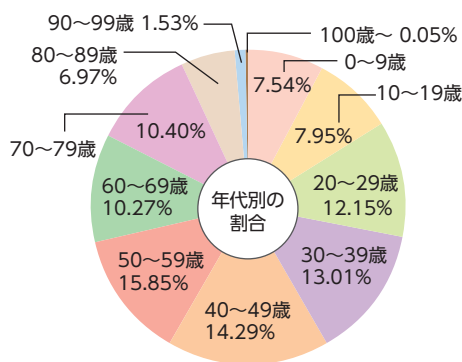

- 配布は1,000枚から10枚単位で承ります。
- チラシ配布部数表／お申込み書とエリアマップはホームページをご覧ください。
 明光企画ホームページ <https://www.meiko-kikaku.co.jp/>
 チラシ配布部数表／お申込み書とエリアマップ <https://www.meiko-kikaku.co.jp/posting.html>
- 他サイズ、定形外の配布物は別途お見積りさせていただきます。
- A3以上は折った状態で納品をお願いいたします。
- 割引は、6月1日から翌年5月31日までの累計配布部数によってお値引きさせていただきます。新規ご利用のお客様……配布部数が規定数に達し次第、割引価格となります。ご利用歴のあるお客様……昨年度の配布実績をもとに割引させていただきます。規定数未満の場合は、規定数に達し次第割引価格となります。

■ お申し込み・搬入スケジュール (祝日の場合は繰り上がります)

- **行徳・浦安・葛西新聞**
 → 配布週月曜日の午前中までにお申し込み＆弊社へ搬入
- **いちかわ新聞**
 → 配布前週金曜日の10:00までにお申し込み＆弊社へ搬入

市川はこんな街！

都心から20km圏内に位置し、首都圏のベッドタウンとして発展。また、歴史ある文化的な土地で、多くの史跡や文化財が数多く残っています。高級住宅地あり、高層マンションあり、豊富な自然あり(梨の生産高は県内一)と、多様な側面を持った地域です。

▲市川駅前

●市川エリアの人口構成

年齢別人口※南行徳・行徳エリアは除く
(2024年3月31日現在 市統計資料「住民基本台帳」より)

年齢	市川 (江戸川以北)
0～9歳	24,608人
10～19歳	25,941人
20～29歳	39,657人
30～39歳	42,472人
40～49歳	46,632人
50～59歳	51,751人
60～69歳	33,508人
70～79歳	33,940人
80～89歳	22,759人
90～99歳	4,982人
100歳以上	158人
合計	326,408人

いちかわ新聞はこんな新聞です

読者層

生活に余裕のある持ち家世帯の30～60歳代の女性を中心に。

紙面構成

地域密着、生活密着の記事を公正な立場でわかりやすく伝える紙面づくりをしています。市川で活躍している人の紹介、生活情報、読者の生の声を中心とした親しみやすい内容です。

特集内容

子育て、教育、環境、住まい、シニアのための情報ページや読者の声を集めたコーナーなど、役に立って楽しいと好評をいただいています。

紙面紹介