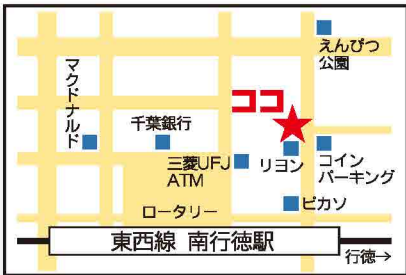

おしゃれくつろぎ空間 ハイクオリティサロン

＜メニュー＞	通常価格	クーポン
カット	3,400円	→ 3,150円
カラー	6,250円	→ 4,850円
パーマ	9,000円	→ 7,900円
縮毛矯正(ショート)	16,000円	→ 11,000円

1. ★カラーをしながら頭皮を元気に! 白髪の抑制、刺激を緩和します。ウィフカラー 7,050円→5,650円
   - ★新感覚・髪質改善トリートメント くせやダメージによる広がりを抑えます。スリークトリートメント 6,000円→5,700円
   - ★定番プラチナトリートメント(オプション) 1,700円
2. ＜すべて税込＞ ※他、クーポン割引あり

美容室 スカクワーク

相之川4-6-3
えんびつ公園そば 行徳駅前
Tel.047-356-7582
休/毎週火曜、11/13
営/10:00~19:00受付終了
※予約優先
※広告ご持参の方に限り、上記のクーポン価格でご提供致します
※2024/11/30まで有効