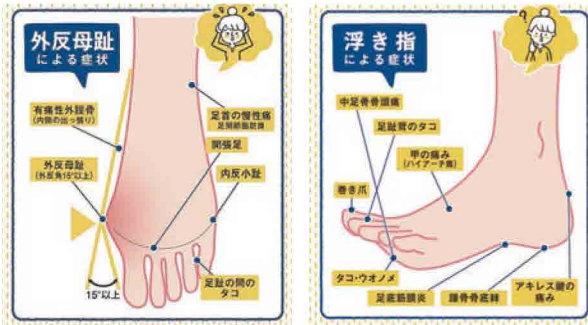

【個人情報保護管理者】株式会社明光企画 個人情報保護管理者

佐藤健吾

☎047-396-2211

【問い合わせ窓口】管理運営課

info@maiko-kikaku.co.jp

健康の話

気になるカラダのあれこれをチェック!

足は体の土台! 知っておきたい足の大切さ 足の痛みに悩んでいませんか?

外反母趾や浮き指などによる足の痛みに困っている人は多いのでは? 人間にとって足は立つ・歩くにかかわる土台。その土台に痛みがあっては力強く踏ん張ることができなくなる…。そんな悩みを助ける足専門の施術院「整足院 西葛西店」に話を聞いた。

足で踏ん張る力が弱いと、体のバランスを取るため、体のほかの

部位に負荷がかかる「ねじれの負担」が起こり、股関節やひざ、背中、肩、首などの不調につながることもある。

■外反母趾/親指がくの字に曲がって出っ張る外反母趾。足の小指がくの字に曲がって

出っ張るのは内反小趾。

■浮き指/足指付け根の痛みやウオノメ・タコ、足裏や甲の痛みなどの症状がある。

「整足院」では足形チェックとカウンセリングで、悩みの原因である足の変形を見極め、テーピング(特許取得済み専用テープ)によって無理なく正しい形へと補正す

る。

足の痛みは、がまんして放置してしまいがち。生涯自分の足で歩く、そんな将来のために、自分の足をチェックしてみよう。

整足院 足の痛み専門
整足院オープン!
 外反母趾には特許「整足テーピング」という方法があります!
 先着10名様限定!
 テーピング前 → テーピング後
 行徳新聞を見た!で
 通常¥16,500(税込) ↓
 初回お試し価格 **¥5,500** (税込)
 一緒に働く仲間募集中!
整足院 西葛西店
 ☎03-6823-4425
 江戸川区西葛西5-7-9 F-city 西葛西II-101
 お問い合わせ・ご予約はコチラ