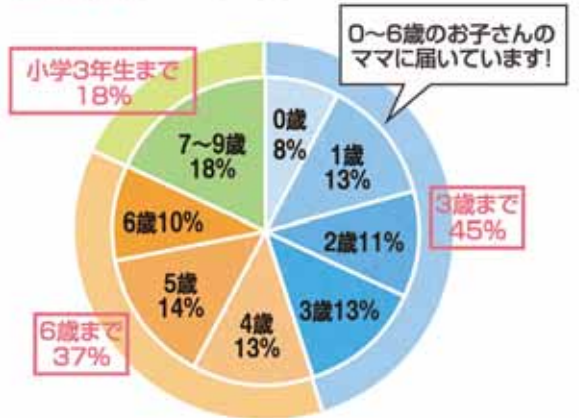

※上記以外のサイズ・モノクロ広告についてはお問い合わせください

ママともフェスタ キッズ&ファミリー撮影会～子どもや家族の今を残そう～

総動員数500人の撮影会イベント ショッピングセンターなどのイベントに

こんな企業様に
おすすめします!

- ▶ 大型ショッピングセンター
- ▶ 住宅関連企業
- ▶ アウトレットモール

ブース出展・サンプリング

ブース出展やサンプリングで、商品認知やアンケート収集、
会員獲得など直接販促が可能

過去の開催での出展企業

- 習い事教室
- 家庭用品・育児関連商品企業
- 住宅関連企業 など

開催会場実績

- ▶ ららぽーとTOKYO-BAY(千葉県船橋市) ▶ ららぽーと豊洲(東京都江東区)
- ▶ ニッケコルトンプラザ(千葉県市川市) ▶ モリシア津田沼(千葉県習志野市)
- ▶ イオン新浦安店・モナ新浦安・アトレ新浦安(千葉県浦安市) ▶ アリオ葛西(東京都江戸川区)
- ▶ 浦安住宅公園(千葉県浦安市) ▶ 幕張ハウジングパーク(千葉県千葉市花見川区) その他多数開催

特集ページ

街の紹介ページ「PICK UP TOWNこの街で子育て」

おけいこページ「おけいこNAVI for KIDS & MAMA」

求人ページ「ママのおしごとSTYLE / おしごとInfo」

医療ページ「教えて!ドクター Q&A」

街の紹介、おけいこ、医療、求人などさまざまな特集を年間通してご用意。特集記事との相乗効果で読者からも人気が高いページです。

■発行エリア

東京・千葉のベイエリアに集中配布。都心に近く、多くのニューファミリーが居住するベッドタウンの中でも、特に人気の高いベイエリア。電車や車を利用し、子どもと一緒におでかけをする子育てママの移動エリアを網羅しています。

■発行部数 50,000部

- 250を超える保育園や幼稚園で配布しています。
- ショッピングセンター、産婦人科、小児科、お教室、自治体の子育て支援施設などに設置（一部配布）
- 子育て世帯へのポストイング（市川市・船橋市・浦安市・江戸川区）

■読者プロフィール

ママともぶらすキャラクター「ともぶー」

- ポイントページ
- カタログ
- ママともぶらす
- WEB
- ポストイング
- メール便
- 販促ツール企画
- 編集・出版
- 市場調査
- イベントセミナー企画
- サポート